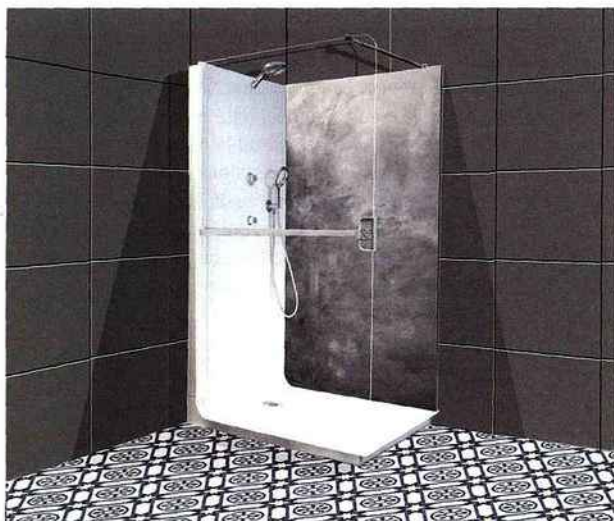

**P**orté par la reprise économique et les envies de bien-être des particuliers, le marché de la salle de bains est en grande forme. « Selon l'Association française des industries de la salle de bains (Afisb), le secteur a enregistré une croissance de 3,6 % en 2016 », rapporte Brice Depalle, chef de produit dans une PME française spécialisée dans la fabrication de pompes de relevage et de broyeurs. Laquelle innove cette année avec le broyeur *Sanipro XR Up* qui permet de connecter un WC, un lave-mains et une douche. De quoi créer une salle de bains dans un ancien garage. « Pour en faciliter la maintenance, nous avons équipé le broyeur d'une trappe d'accès au panier cen-

Le lavabo autonettoyant *Metropole* participe à la propreté de la salle de bains.

aisément. A cela s'ajoutent, entre autres, une douchette, un haut-parleur Bluetooth et une application connectée afin de contrôler le débit, la température et la consommation d'eau. Ces produits innovants font partie des nominés au concours de l'innovation du salon Idéobain organisé durant le Mondial du bâtiment qui se tiendra à Paris Nord Villepinte du 6 au 10 novembre.

**BIEN-ÊTRE ET PLAISIR**

Pour bon nombre de particuliers, la salle de bains est associée au bien-être. Un état porté à son paroxysme par la baignoire autoportante *Zéro Dimension Bathtub-Neorest*, laquelle a été pensée afin de faciliter la relaxation profonde en mettant le baigneur dans la position d'un astronaute en apesanteur. Une sensation que viennent renforcer des jets d'eau au niveau des jambes et dans le dos. Les amateurs de douche ne sont pas