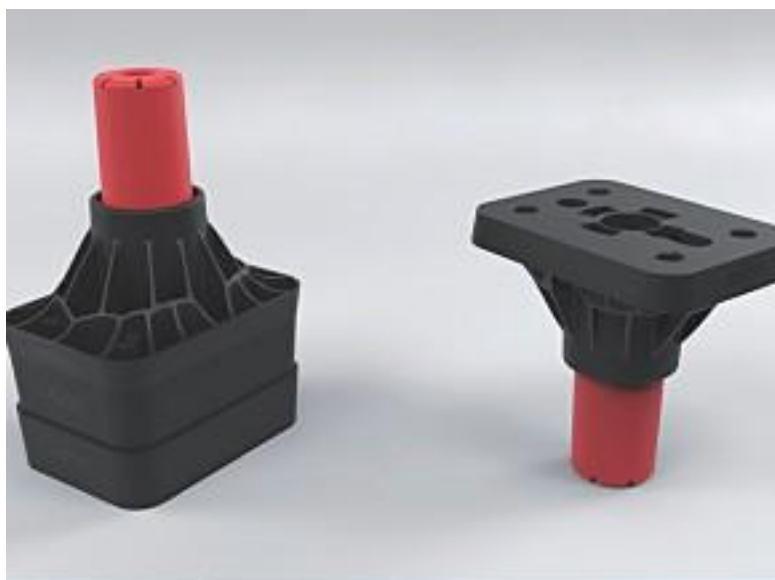

## Pieds de receveurs et bacs à douche Stabilifast

Stabilifast est compatible avec tous les receveurs, bacs et bondes du marché.

© Lazer

*Stabilifast*, conçu par Lazer, est un pied autoréglable grâce à son ingénieux système de vérin intégré permettant une mise à niveau automatique au dixième de millimètre près. Désormais, l'installateur n'a plus à se contorsionner pour de fastidieuses opérations de mises à niveau pas toujours optimales, *Stabilifast* fait le job vite et bien.

### Une pose rapide en cinq étapes :

1. Positionner et installer la bonde
  2. Mettre en place les bandes de désolidarisation
  3. Poser les cales périphériques et mettre à niveau le bac
  4. Fixer les six pieds sous le receveur
  5. Injecter la résine *Stabilifast* dans les pieds en laissant déborder
- Le réglage est automatique au dixième de millimètre près, rien à visser ni à dévisser.

*Stabilifast* est commercialisé en rayons sous forme de box palettes dédiées avec vidéo de démonstration. Pratique pour le client qui s'informe et se sert en libre-service. Efficace pour le distributeur qui bénéficie d'un présentoir de vente didactique, peu encombrant et facilitant la gestion des stocks. Boîte de six pieds avec quatre cales, six rehausseurs empilables et une cartouche de résine.